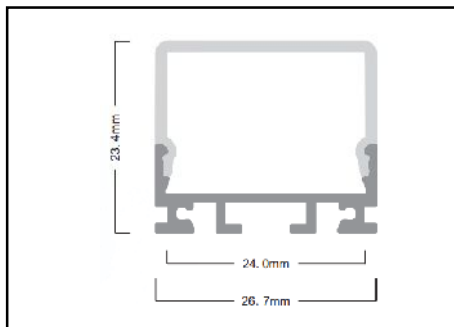

Dimensiones:

INSTALACIÓN

Accesorios:

Tapas

Grapas

PERFIL U28

Referencia	Descripción	Longitud max	Color	PVP /m
PU28	Pefil Aluminio U28	2 metros	Aluminio	
DU28	Difusor Opal 28	2 metros	OPAL	
TAPA U28	Tapa lateral U28		GRIS	
GRAPA U28	GRAPA U28		METAL	
Cable suspensión	Cable suspensión 1m			
Cable suspensión	Cable suspensión 2m			

Dimensiones:

INSTALACIÓN

Accesorios:

Tapas

Grapas

cable suspensión

PERFIL U29

Referencia	Descripción	Longitud max	Color	PVP /m
PU29	Pefil Aluminio U28 /U29	2 metros	Aluminio	
DU29	Difusor Opal 29	2 metros	OPAL	
TAPA U29	Tapa lateral U29		GRIS	
GRAPA U29	GRAPA U29		METAL	
Cable suspensión	Cable suspensión 1m			
Cable suspensión	Cable suspensión 2m			

Dimensiones:

INSTALACIÓN

Accesorios:

Tapas

Grapas

cable suspensión

PERFIL U35

Referencia	Descripción	Longitud max	Color	PVP /m
PU35	Pefil Aluminio U35 B /G	3 metros	Aluminio/blanco	
DU35	Difusor Opal 35	3 metros	OPAL	
TAPA U35G	Tapa lateral U35 GRIS		GRIS	
TAPA U35B	Tapa lateral U35 BLANCO		BLANCO	
GRAPA U35	GRAPA U35		METAL	
Cable suspensión	Cable suspensión 1m			
Cable suspensión	Cable suspensión 2m			

Dimensiones:

Clip de montaje (metal)

Tapa para perfil con agujero y sin agujero

PERFIL EMP-28

Referencia	Descripcion	Longitud max	Color	PVP /m
Perfil EMP-28	Pefil Empotrar	2 metros	Aluminio	14
PC-EMP-28-SM	Policarbonato semitransparente	2 metros	Semitrasnparente	10
PC-EMP-28-O	Policarbonato opal	2 metros	OPAL	10
PC-EMP-28-T	Policarbonato transparente	2 metros	Translucido	10
TAPA EMP-28	Tapa Lateral		GRIS	4,5
GRAPA EMP-28	Sujección perfil metalica muelle		Gris metalico	3,4