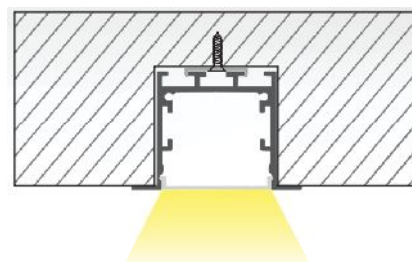

Dimensiones:

Accesorios:

Tapas

Grapas

cable suspensión

PERFIL U35-E

Referencia	Descripción	Longitud max	Color	PVP /m
PU35-E	Pefil Aluminio U35-E	3 metros	Aluminio	
DU35-E	Difusor Opal 35	3 metros	OPAL	
TAPA U35-EG	Tapa lateral U35-EG		GRIS	
TAPA U35-EB	TAPA LATERAL U35-EB		BLANCO	
GRAPA U35-E	GRAPA U35-E		METAL	
Cable suspensión	Cable suspensión 1m			
Cable suspensión	Cable suspensión 2m			

Dimensiones:

INSTALACIÓN

Accesorios:

Tapas

Grapas

cable suspensión

PERFIL L16

Referencia	Descripcion	Longitud max	Color	PVP /m
PL16	Pefil Aluminio PL16	2 metros	Aluminio	
DL16	Difusor Opal PL16	2 metros	OPAL	
TAPA PL16	Tapa lateral PL16		GRIS	
GRAPA U16	GRAPA PL16		METAL	