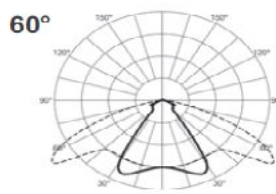

Dimensiones:

Accesorios:

cable suspensión

Tapas

Grapas

uniones

PERFIL H10

Referencia	Descripcion	Longitud max	Color	PVP /m
PH10	Pefil H10 Aluminio	3 metros	Aluminio	
PH10-C	Perfil H10 color	3 metros	Consultar	
PMMA PH10P	Difusor Opal plano	2 metros	OPAL	
PMMA PH10C	Difusor Opal curvo	2 metros	OPAL	
PMMA 30°	Optica 30°	2 metros	Transparente	
PMMA 60°	Optica 60°	2 metros	Transparente	
PMMA 90°	Optica 90°	2 metros	Transparente	
TAPAS PH10	Tapas		GRIS	
GRAPAS PH10-M	Grapas Metalicas		acero inox	
GRAPAS PH10-P	Grapas Plastico		Gris	

Dimensiones:

INSTALACIÓN

Accesorios:

Tapas

Grapas

PERFIL EMP-15

Referencia	Descripcion	Longitud max	Color	PVP /m
Perfil EMP-15	Pefil Empotrar	2 metros	Aluminio	8 €
PC-EMP-15-SM	Policarbonato semitransparente	2 metros	Semitransparente	6 €
PC-EMP-15-O	Policarbonato opal	2 metros	OPAL	6 €
PC-EMP-15-T	Policarbonato transparente	2 metros	Translucido	6 €
TAPA EMP-15	Tapa Lateral		GRIS	1
GRAPA EMP-15	Grapa sujección metalica		Acero inox	1

Dimensiones:

Clip de montaje (metal)

Tapa para perfil con agujero y sin agujero

PERFIL EMP-28

Referencia	Descripcion	Longitud max	Color	PVP /m
Perfil EMP-28	Pefil Empotrar	2 metros	Aluminio	14
PC-EMP-28-SM	Policarbonato semitransparente	2 metros	Semitrasnparente	10
PC-EMP-28-O	Policarbonato opal	2 metros	OPAL	10
PC-EMP-28-T	Policarbonato transparente	2 metros	Translucido	10
TAPA EMP-28	Tapa Lateral		GRIS	4,5
GRAPA EMP-28	Sujección perfil metalica muelle		Gris metalico	3,4

Dimensiones:

Tapa para perfil con agujero y sin agujero

Perfil de aluminio

Cubierta PMMA mate opal
Cubierta PMMA semi-transp.
Cubierta PC difusa

Pinza de resorte