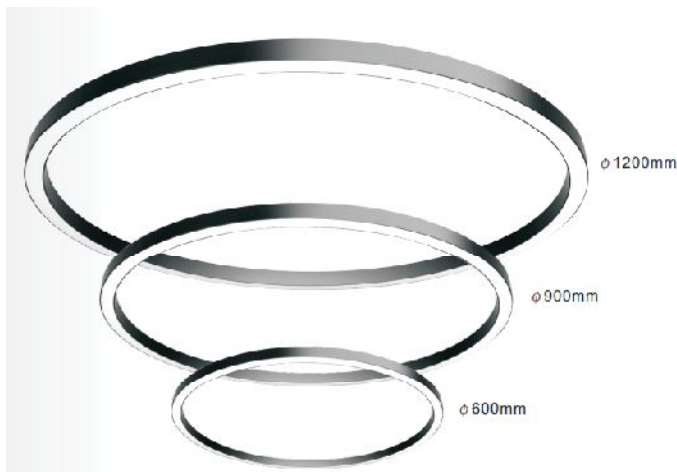

Dimensiones:

INSTALACIÓN

Accesorios:

Tapas

Grapas

PERFIL CA-CIRCULAR

Referencia	Descripcion	Longitud max	Color	PVP /m
CA-600	CIRCULAR 600 mm		Aluminio	
CA-900	CIRCULAR 900 mm		OPAL	
CA-1200	CIRCULAR 1200 mm		GRIS	
GRAPA U28	GRAPA U28		METAL	
Cable suspensión	Cable suspensión 1m			
Cable suspensión	Cable suspensión 2m			

Dimensiones:

Accesorios:

cable suspensión

Tapas

Grapas

uniones

PERFIL H10

Referencia	Descripcion	Longitud max	Color	PVP /m
PH10	Pefil H10 Aluminio	3 metros	Aluminio	
PH10-C	Perfil H10 color	3 metros	Consultar	
PMMA PH10P	Difusor Opal plano	2 metros	OPAL	
PMMA PH10C	Difusor Opal curvo	2 metros	OPAL	
PMMA 30°	Optica 30°	2 metros	Transparente	
PMMA 60°	Optica 60°	2 metros	Transparente	
PMMA 90°	Optica 90°	2 metros	Transparente	
TAPAS PH10	Tapas		GRIS	
GRAPAS PH10-M	Grapas Metalicas		acero inox	
GRAPAS PH10-P	Grapas Plastico		Gris	

Dimensiones:

INSTALACIÓN

Accesorios:

Tapas

Grapas

PERFIL EMP-15

Referencia	Descripcion	Longitud max	Color	PVP /m
Perfil EMP-15	Pefil Empotrar	2 metros	Aluminio	8 €
PC-EMP-15-SM	Policarbonato semitransparente	2 metros	Semitransparente	6 €
PC-EMP-15-O	Policarbonato opal	2 metros	OPAL	6 €
PC-EMP-15-T	Policarbonato transparente	2 metros	Translucido	6 €
TAPA EMP-15	Tapa Lateral		GRIS	1
GRAPA EMP-15	Grapa sujección metalica		Acero inox	1

Dimensiones:

Clip de montaje (metal)

Tapa para perfil con agujero y sin agujero

PERFIL EMP-28

Referencia	Descripcion	Longitud max	Color	PVP /m
Perfil EMP-28	Pefil Empotrar	2 metros	Aluminio	14
PC-EMP-28-SM	Policarbonato semitransparente	2 metros	Semitrasnparente	10
PC-EMP-28-O	Policarbonato opal	2 metros	OPAL	10
PC-EMP-28-T	Policarbonato transparente	2 metros	Translucido	10
TAPA EMP-28	Tapa Lateral		GRIS	4,5
GRAPA EMP-28	Sujección perfil metalica muelle		Gris metalico	3,4