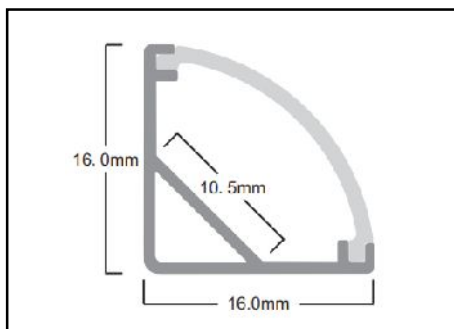

Dimensiones:

Accesorios:

Tapas

Grapas

cable suspensión

PERFIL U35-E

Referencia	Descripción	Longitud max	Color	PVP /m
PU35-E	Pefil Aluminio U35-E	3 metros	Aluminio	
DU35-E	Difusor Opal 35	3 metros	OPAL	
TAPA U35-EG	Tapa lateral U35-EG		GRIS	
TAPA U35-EB	TAPA LATERAL U35-EB		BLANCO	
GRAPA U35-E	GRAPA U35-E		METAL	
Cable suspensión	Cable suspensión 1m			
Cable suspensión	Cable suspensión 2m			

Dimensiones:

INSTALACIÓN

Accesorios:

Tapas

Grapas

cable suspensión

PERFIL L16

Referencia	Descripcion	Longitud max	Color	PVP /m
PL16	Pefil Aluminio PL16	2 metros	Aluminio	
DL16	Difusor Opal PL16	2 metros	OPAL	
TAPA PL16	Tapa lateral PL16		GRIS	
GRAPA U16	GRAPA PL16		METAL	

Dimensiones:

INSTALACIÓN

Accesorios:

Tapas

Grapas

PERFIL CA-CIRCULAR

Referencia	Descripcion	Longitud max	Color	PVP /m
CA-600	CIRCULAR 600 mm		Aluminio	
CA-900	CIRCULAR 900 mm		OPAL	
CA-1200	CIRCULAR 1200 mm		GRIS	
GRAPA U28	GRAPA U28		METAL	
Cable suspensión	Cable suspensión 1m			
Cable suspensión	Cable suspensión 2m			

Dimensiones:

Clip de montaje (metal)

Tapa para perfil con agujero y sin agujero

PERFIL EMP-28

Referencia	Descripcion	Longitud max	Color	PVP /m
Perfil EMP-28	Pefil Empotrar	2 metros	Aluminio	14
PC-EMP-28-SM	Policarbonato semitransparente	2 metros	Semitrasnparente	10
PC-EMP-28-O	Policarbonato opal	2 metros	OPAL	10
PC-EMP-28-T	Policarbonato transparente	2 metros	Translucido	10
TAPA EMP-28	Tapa Lateral		GRIS	4,5
GRAPA EMP-28	Sujección perfil metalica muelle		Gris metalico	3,4