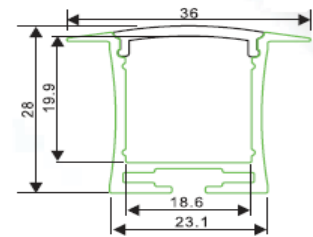

Dimensiones:

Accesorios:

cable suspensión

Tapas

Grapas

uniones

PERFIL H10

Referencia	Descripcion	Longitud max	Color	PVP /m
PH10	Pefil H10 Aluminio	3 metros	Aluminio	
PH10-C	Perfil H10 color	3 metros	Consultar	
PMMA PH10P	Difusor Opal plano	2 metros	OPAL	
PMMA PH10C	Difusor Opal curvo	2 metros	OPAL	
PMMA 30°	Optica 30°	2 metros	Transparente	
PMMA 60°	Optica 60°	2 metros	Transparente	
PMMA 90°	Optica 90°	2 metros	Transparente	
TAPAS PH10	Tapas		GRIS	
GRAPAS PH10-M	Grapas Metalicas		acero inox	
GRAPAS PH10-P	Grapas Plastico		Gris	

Dimensiones:

INSTALACIÓN

Accesorios:

Tapas

Grapas

PERFIL EMP-15

Referencia	Descripcion	Longitud max	Color	PVP /m
Perfil EMP-15	Pefil Empotrar	2 metros	Aluminio	8 €
PC-EMP-15-SM	Policarbonato semitransparente	2 metros	Semitransparente	6 €
PC-EMP-15-O	Policarbonato opal	2 metros	OPAL	6 €
PC-EMP-15-T	Policarbonato transparente	2 metros	Translucido	6 €
TAPA EMP-15	Tapa Lateral		GRIS	1
GRAPA EMP-15	Grapa sujección metalica		Acero inox	1

Dimensiones:

Clip de montaje (metal)

Tapa para perfil con agujero y sin agujero

PERFIL EMP-28

Referencia	Descripcion	Longitud max	Color	PVP /m
Perfil EMP-28	Pefil Empotrar	2 metros	Aluminio	14
PC-EMP-28-SM	Policarbonato semitransparente	2 metros	Semitrasnparente	10
PC-EMP-28-O	Policarbonato opal	2 metros	OPAL	10
PC-EMP-28-T	Policarbonato transparente	2 metros	Translucido	10
TAPA EMP-28	Tapa Lateral		GRIS	4,5
GRAPA EMP-28	Sujección perfil metalica muelle		Gris metalico	3,4

Dimensiones:

Tapa para perfil con agujero y sin agujero

Perfil de aluminio

Cubierta PMMA mate opal
Cubierta PMMA semi-transp.
Cubierta PC difusa

Pinza de resorte