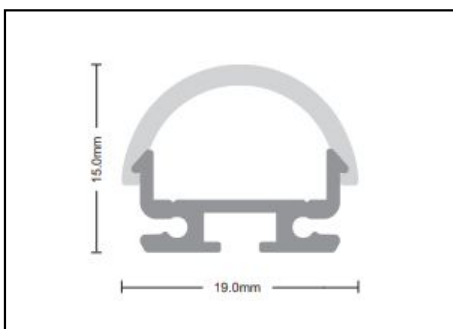

Dimensiones:

INSTALACIÓN

Accesorios:

Tapas

Grapas

PERFIL CA-CIRCULAR

Referencia	Descripcion	Longitud max	Color	PVP /m
CA-600	CIRCULAR 600 mm		Aluminio	
CA-900	CIRCULAR 900 mm		OPAL	
CA-1200	CIRCULAR 1200 mm		GRIS	
GRAPA U28	GRAPA U28		METAL	
Cable suspensión	Cable suspensión 1m			
Cable suspensión	Cable suspensión 2m			

Dimensiones:

Accesorios:

cable suspensión

Tapas

Grapas

uniones

PERFIL H10

Referencia	Descripcion	Longitud max	Color	PVP /m
PH10	Pefil H10 Aluminio	3 metros	Aluminio	
PH10-C	Perfil H10 color	3 metros	Consultar	
PMMA PH10P	Difusor Opal plano	2 metros	OPAL	
PMMA PH10C	Difusor Opal curvo	2 metros	OPAL	
PMMA 30°	Optica 30°	2 metros	Transparente	
PMMA 60°	Optica 60°	2 metros	Transparente	
PMMA 90°	Optica 90°	2 metros	Transparente	
TAPAS PH10	Tapas		GRIS	
GRAPAS PH10-M	Grapas Metalicas		acero inox	
GRAPAS PH10-P	Grapas Plastico		Gris	

Dimensiones:

INSTALACIÓN

Accesorios:

Tapas

Grapas

PERFIL EMP-15

Referencia	Descripcion	Longitud max	Color	PVP /m
Perfil EMP-15	Pefil Empotrar	2 metros	Aluminio	8 €
PC-EMP-15-SM	Policarbonato semitransparente	2 metros	Semitransparente	6 €
PC-EMP-15-O	Policarbonato opal	2 metros	OPAL	6 €
PC-EMP-15-T	Policarbonato transparente	2 metros	Translucido	6 €
TAPA EMP-15	Tapa Lateral		GRIS	1
GRAPA EMP-15	Grapa sujección metalica		Acero inox	1

Dimensiones:

Clip de montaje (metal)

Tapa para perfil con agujero y sin agujero

PERFIL EMP-28

Referencia	Descripcion	Longitud max	Color	PVP /m
Perfil EMP-28	Pefil Empotrar	2 metros	Aluminio	14
PC-EMP-28-SM	Policarbonato semitransparente	2 metros	Semitrasnparente	10
PC-EMP-28-O	Policarbonato opal	2 metros	OPAL	10
PC-EMP-28-T	Policarbonato transparente	2 metros	Translucido	10
TAPA EMP-28	Tapa Lateral		GRIS	4,5
GRAPA EMP-28	Sujección perfil metalica muelle		Gris metalico	3,4