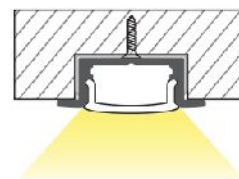

INSTALACIÓN