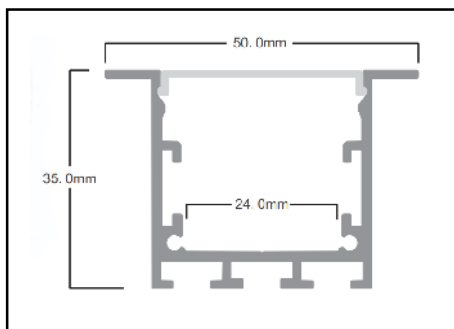

Dimensiones:

INSTALACIÓN

Accesorios:

Tapas

Grapas

cable suspensión

PERFIL U35

Referencia	Descripción	Longitud max	Color	PVP /m
PU35	Pefil Aluminio U35 B /G	3 metros	Aluminio/blanco	
DU35	Difusor Opal 35	3 metros	OPAL	
TAPA U35G	Tapa lateral U35 GRIS		GRIS	
TAPA U35B	Tapa lateral U35 BLANCO		BLANCO	
GRAPA U35	GRAPA U35		METAL	
Cable suspensión	Cable suspensión 1m			
Cable suspensión	Cable suspensión 2m			

Dimensiones:

Accesorios:

Tapas

Grapas

cable suspensión

PERFIL U35-E

Referencia	Descripción	Longitud max	Color	PVP /m
PU35-E	Pefil Aluminio U35-E	3 metros	Aluminio	
DU35-E	Difusor Opal 35	3 metros	OPAL	
TAPA U35-EG	Tapa lateral U35-EG		GRIS	
TAPA U35-EB	TAPA LATERAL U35-EB		BLANCO	
GRAPA U35-E	GRAPA U35-E		METAL	
Cable suspensión	Cable suspensión 1m			
Cable suspensión	Cable suspensión 2m			

Dimensiones:

INSTALACIÓN

Accesorios:

Tapas

Grapas

cable suspensión

PERFIL L16

Referencia	Descripcion	Longitud max	Color	PVP /m
PL16	Pefil Aluminio PL16	2 metros	Aluminio	
DL16	Difusor Opal PL16	2 metros	OPAL	
TAPA PL16	Tapa lateral PL16		GRIS	
GRAPA U16	GRAPA PL16		METAL	

Dimensiones:

Clip de montaje (metal)

Tapa para perfil con agujero y sin agujero

PERFIL EMP-28

Referencia	Descripcion	Longitud max	Color	PVP /m
Perfil EMP-28	Pefil Empotrar	2 metros	Aluminio	14
PC-EMP-28-SM	Policarbonato semitransparente	2 metros	Semitrasnparente	10
PC-EMP-28-O	Policarbonato opal	2 metros	OPAL	10
PC-EMP-28-T	Policarbonato transparente	2 metros	Translucido	10
TAPA EMP-28	Tapa Lateral		GRIS	4,5
GRAPA EMP-28	Sujección perfil metalica muelle		Gris metalico	3,4