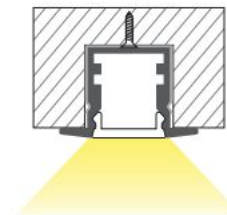

Dimensiones:

Accesorios:

Tapas

Grapas

PERFIL U14-E

Referencia	Descripcion	Longitud max	Color	PVP /m
PU14-E	Pefil Empotrar U14-E	2 metros	Aluminio	
DU14-E	Difusor opal perfil PU14-E	2 metros	OPAL	
TAPA U14-E	Tapa perfil U14-E		Gris	
Grapa U14-E	Grapa U14-E		Metal	

Dimensiones:

INSTALACIÓN

Accesorios:

Tapas

Grapas

PERFIL U28

Referencia	Descripción	Longitud max	Color	PVP /m
PU28	Pefil Aluminio U28	2 metros	Aluminio	
DU28	Difusor Opal 28	2 metros	OPAL	
TAPA U28	Tapa lateral U28		GRIS	
GRAPA U28	GRAPA U28		METAL	
Cable suspensión	Cable suspensión 1m			
Cable suspensión	Cable suspensión 2m			