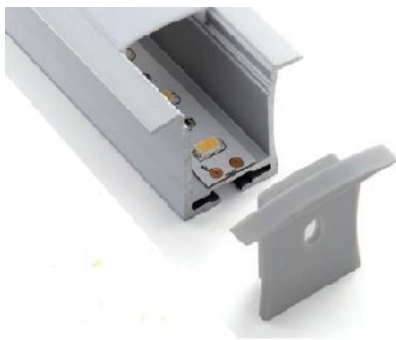

Dimensiones:

Clip de montaje (metal)

Tapa para perfil con agujero y sin agujero

PERFIL EMP-28

Referencia	Descripcion	Longitud max	Color	PVP /m
Perfil EMP-28	Pefil Empotrar	2 metros	Aluminio	14
PC-EMP-28-SM	Policarbonato semitransparente	2 metros	Semitrasnparente	10
PC-EMP-28-O	Policarbonato opal	2 metros	OPAL	10
PC-EMP-28-T	Policarbonato transparente	2 metros	Translucido	10
TAPA EMP-28	Tapa Lateral		GRIS	4,5
GRAPA EMP-28	Sujección perfil metalica muelle		Gris metalico	3,4

Dimensiones:

Tapa para perfil con agujero y sin agujero

Perfil de aluminio

Cubierta PMMA mate opal
Cubierta PMMA semi-transp.
Cubierta PC difusa

Pinza de resorte