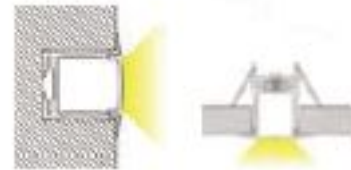

Dimensiones:

Clip de montaje (metal)

Tapa para perfil con agujero y sin agujero

PERFIL EMP-28

Referencia	Descripcion	Longitud max	Color	PVP /m
Perfil EMP-28	Pefil Empotrar	2 metros	Aluminio	14
PC-EMP-28-SM	Policarbonato semitransparente	2 metros	Semitrasnparente	10
PC-EMP-28-O	Policarbonato opal	2 metros	OPAL	10
PC-EMP-28-T	Policarbonato transparente	2 metros	Translucido	10
TAPA EMP-28	Tapa Lateral		GRIS	4,5
GRAPA EMP-28	Sujección perfil metalica muelle		Gris metalico	3,4

Dimensiones:

Tapa para perfil con agujero y sin agujero

Perfil de aluminio

Cubierta PMMA mate opal
Cubierta PMMA semi-transp.
Cubierta PC difusa

Pinza de resorte