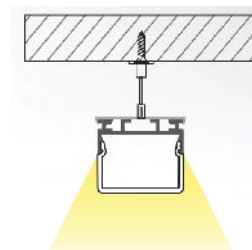

INSTALACIÓN