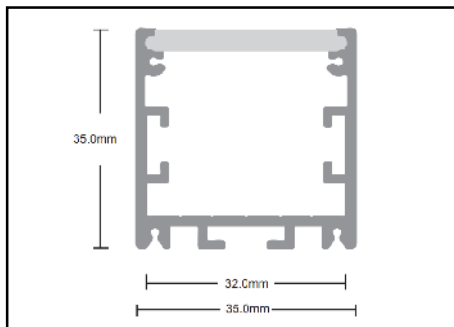

Dimensiones:

INSTALACIÓN

Accesorios:

Tapas

Grapas

PERFIL CA-CIRCULAR

Referencia	Descripcion	Longitud max	Color	PVP /m
CA-600	CIRCULAR 600 mm		Aluminio	
CA-900	CIRCULAR 900 mm		OPAL	
CA-1200	CIRCULAR 1200 mm		GRIS	
GRAPA U28	GRAPA U28		METAL	
Cable suspensión	Cable suspensión 1m			
Cable suspensión	Cable suspensión 2m			

Dimensiones:

Accesorios:

cable suspensión

Tapas

Grapas

uniones

PERFIL H10

Referencia	Descripcion	Longitud max	Color	PVP /m
PH10	Pefil H10 Aluminio	3 metros	Aluminio	
PH10-C	Perfil H10 color	3 metros	Consultar	
PMMA PH10P	Difusor Opal plano	2 metros	OPAL	
PMMA PH10C	Difusor Opal curvo	2 metros	OPAL	
PMMA 30°	Optica 30°	2 metros	Transparente	
PMMA 60°	Optica 60°	2 metros	Transparente	
PMMA 90°	Optica 90°	2 metros	Transparente	
TAPAS PH10	Tapas		GRIS	
GRAPAS PH10-M	Grapas Metalicas		acero inox	
GRAPAS PH10-P	Grapas Plastico		Gris	

Dimensiones:

INSTALACIÓN

Accesorios:

Tapas

Grapas

PERFIL EMP-15

Referencia	Descripcion	Longitud max	Color	PVP /m
Perfil EMP-15	Pefil Empotrar	2 metros	Aluminio	8 €
PC-EMP-15-SM	Policarbonato semitransparente	2 metros	Semitransparente	6 €
PC-EMP-15-O	Policarbonato opal	2 metros	OPAL	6 €
PC-EMP-15-T	Policarbonato transparente	2 metros	Translucido	6 €
TAPA EMP-15	Tapa Lateral		GRIS	1
GRAPA EMP-15	Grapa sujección metalica		Acero inox	1

Dimensiones:

Clip de montaje (metal)

Tapa para perfil con agujero y sin agujero

PERFIL EMP-28

Referencia	Descripcion	Longitud max	Color	PVP /m
Perfil EMP-28	Pefil Empotrar	2 metros	Aluminio	14
PC-EMP-28-SM	Policarbonato semitransparente	2 metros	Semitrasnparente	10
PC-EMP-28-O	Policarbonato opal	2 metros	OPAL	10
PC-EMP-28-T	Policarbonato transparente	2 metros	Translucido	10
TAPA EMP-28	Tapa Lateral		GRIS	4,5
GRAPA EMP-28	Sujección perfil metalica muelle		Gris metalico	3,4