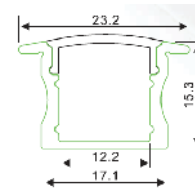

Dimensiones:

Accesorios:

cable suspensión

Tapas

Grapas

uniones

PERFIL H10

Referencia	Descripcion	Longitud max	Color	PVP /m
PH10	Pefil H10 Aluminio	3 metros	Aluminio	
PH10-C	Perfil H10 color	3 metros	Consultar	
PMMA PH10P	Difusor Opal plano	2 metros	OPAL	
PMMA PH10C	Difusor Opal curvo	2 metros	OPAL	
PMMA 30°	Optica 30°	2 metros	Transparente	
PMMA 60°	Optica 60°	2 metros	Transparente	
PMMA 90°	Optica 90°	2 metros	Transparente	
TAPAS PH10	Tapas		GRIS	
GRAPAS PH10-M	Grapas Metalicas		acero inox	
GRAPAS PH10-P	Grapas Plastico		Gris	

Dimensiones:

INSTALACIÓN

Accesorios:

Tapas

Grapas

PERFIL EMP-15

Referencia	Descripcion	Longitud max	Color	PVP /m
Perfil EMP-15	Pefil Empotrar	2 metros	Aluminio	8 €
PC-EMP-15-SM	Policarbonato semitransparente	2 metros	Semitransparente	6 €
PC-EMP-15-O	Policarbonato opal	2 metros	OPAL	6 €
PC-EMP-15-T	Policarbonato transparente	2 metros	Translucido	6 €
TAPA EMP-15	Tapa Lateral		GRIS	1
GRAPA EMP-15	Grapa sujección metalica		Acero inox	1

Dimensiones:

Clip de montaje (metal)

Tapa para perfil con agujero y sin agujero

PERFIL EMP-28

Referencia	Descripcion	Longitud max	Color	PVP /m
Perfil EMP-28	Pefil Empotrar	2 metros	Aluminio	14
PC-EMP-28-SM	Policarbonato semitransparente	2 metros	Semitrasnparente	10
PC-EMP-28-O	Policarbonato opal	2 metros	OPAL	10
PC-EMP-28-T	Policarbonato transparente	2 metros	Translucido	10
TAPA EMP-28	Tapa Lateral		GRIS	4,5
GRAPA EMP-28	Sujección perfil metalica muelle		Gris metalico	3,4

Dimensiones:

Tapa para perfil con agujero y sin agujero

Perfil de aluminio

Cubierta PMMA mate opal
Cubierta PMMA semi-transp.
Cubierta PC difusa

Pinza de resorte