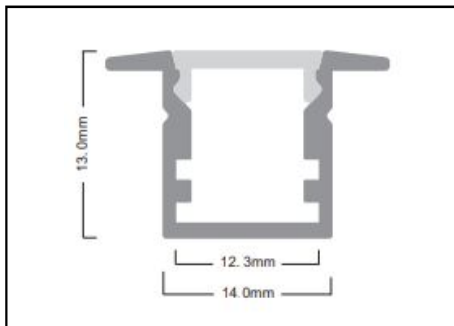

Dimensiones:

Accesorios:

Tapas

Grapas

PERFIL U14-E

Referencia	Descripcion	Longitud max	Color	PVP /m
PU14-E	Pefil Empotrar U14-E	2 metros	Aluminio	
DU14-E	Difusor opal perfil PU14-E	2 metros	OPAL	
TAPA U14-E	Tapa perfil U14-E		Gris	
Grapa U14-E	Grapa U14-E		Metal	

Dimensiones:

INSTALACIÓN

Accesorios:

Tapas

Grapas

PERFIL U28

Referencia	Descripción	Longitud max	Color	PVP /m
PU28	Pefil Aluminio U28	2 metros	Aluminio	
DU28	Difusor Opal 28	2 metros	OPAL	
TAPA U28	Tapa lateral U28		GRIS	
GRAPA U28	GRAPA U28		METAL	
Cable suspensión	Cable suspensión 1m			
Cable suspensión	Cable suspensión 2m			

Dimensiones:

INSTALACIÓN

Accesorios:

Tapas

Grapas

cable suspensión

PERFIL U29

Referencia	Descripción	Longitud max	Color	PVP /m
PU29	Pefil Aluminio U28 /U29	2 metros	Aluminio	
DU29	Difusor Opal 29	2 metros	OPAL	
TAPA U29	Tapa lateral U29		GRIS	
GRAPA U29	GRAPA U29		METAL	
Cable suspensión	Cable suspensión 1m			
Cable suspensión	Cable suspensión 2m			

Dimensiones:

Clip de montaje (metal)

Tapa para perfil con agujero y sin agujero

PERFIL EMP-28

Referencia	Descripcion	Longitud max	Color	PVP /m
Perfil EMP-28	Pefil Empotrar	2 metros	Aluminio	14
PC-EMP-28-SM	Policarbonato semitransparente	2 metros	Semitrasnparente	10
PC-EMP-28-O	Policarbonato opal	2 metros	OPAL	10
PC-EMP-28-T	Policarbonato transparente	2 metros	Translucido	10
TAPA EMP-28	Tapa Lateral		GRIS	4,5
GRAPA EMP-28	Sujección perfil metalica muelle		Gris metalico	3,4