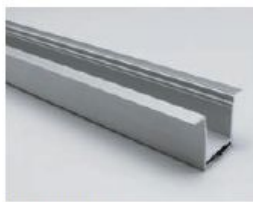

Dimensiones:

INSTALACIÓN

Accesorios:

Tapas

Grapas

PERFIL EMP-15

Referencia	Descripcion	Longitud max	Color	PVP /m
Perfil EMP-15	Pefil Empotrar	2 metros	Aluminio	8 €
PC-EMP-15-SM	Policarbonato semitransparente	2 metros	Semitransparente	6 €
PC-EMP-15-O	Policarbonato opal	2 metros	OPAL	6 €
PC-EMP-15-T	Policarbonato transparente	2 metros	Translucido	6 €
TAPA EMP-15	Tapa Lateral		GRIS	1
GRAPA EMP-15	Grapa sujección metalica		Acero inox	1

Dimensiones:

Clip de montaje (metal)

Tapa para perfil con agujero y sin agujero

PERFIL EMP-28

Referencia	Descripcion	Longitud max	Color	PVP /m
Perfil EMP-28	Pefil Empotrar	2 metros	Aluminio	14
PC-EMP-28-SM	Policarbonato semitransparente	2 metros	Semitrasnparente	10
PC-EMP-28-O	Policarbonato opal	2 metros	OPAL	10
PC-EMP-28-T	Policarbonato transparente	2 metros	Translucido	10
TAPA EMP-28	Tapa Lateral		GRIS	4,5
GRAPA EMP-28	Sujección perfil metalica muelle		Gris metalico	3,4

Dimensiones:

Tapa para perfil con agujero y sin agujero

Perfil de aluminio

Cubierta PMMA mate opal
Cubierta PMMA semi-transp.
Cubierta PC difusa

Pinza de resorte