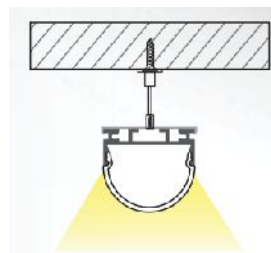

Dimensiones:

INSTALACIÓN

Accesorios:

Tapas

Grapas

PERFIL U28

Referencia	Descripción	Longitud max	Color	PVP /m
PU28	Pefil Aluminio U28	2 metros	Aluminio	
DU28	Difusor Opal 28	2 metros	OPAL	
TAPA U28	Tapa lateral U28		GRIS	
GRAPA U28	GRAPA U28		METAL	
Cable suspensión	Cable suspensión 1m			
Cable suspensión	Cable suspensión 2m			

Dimensiones:

INSTALACIÓN

Accesorios:

Tapas

Grapas

cable suspensión

PERFIL U29

Referencia	Descripción	Longitud max	Color	PVP /m
PU29	Pefil Aluminio U28 /U29	2 metros	Aluminio	
DU29	Difusor Opal 29	2 metros	OPAL	
TAPA U29	Tapa lateral U29		GRIS	
GRAPA U29	GRAPA U29		METAL	
Cable suspensión	Cable suspensión 1m			
Cable suspensión	Cable suspensión 2m			