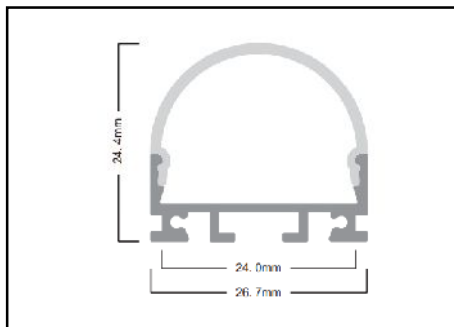

Dimensiones:

Accesorios:

Tapas

Grapas

PERFIL U14-E

Referencia	Descripcion	Longitud max	Color	PVP /m
PU14-E	Pefil Empotrar U14-E	2 metros	Aluminio	
DU14-E	Difusor opal perfil PU14-E	2 metros	OPAL	
TAPA U14-E	Tapa perfil U14-E		Gris	
Grapa U14-E	Grapa U14-E		Metal	

Dimensiones:

INSTALACIÓN

Accesorios:

Tapas

Grapas

PERFIL U28

Referencia	Descripción	Longitud max	Color	PVP /m
PU28	Pefil Aluminio U28	2 metros	Aluminio	
DU28	Difusor Opal 28	2 metros	OPAL	
TAPA U28	Tapa lateral U28		GRIS	
GRAPA U28	GRAPA U28		METAL	
Cable suspensión	Cable suspensión 1m			
Cable suspensión	Cable suspensión 2m			

Dimensiones:

INSTALACIÓN

Accesorios:

Tapas

Grapas

cable suspensión

PERFIL U29

Referencia	Descripción	Longitud max	Color	PVP /m
PU29	Pefil Aluminio U28 /U29	2 metros	Aluminio	
DU29	Difusor Opal 29	2 metros	OPAL	
TAPA U29	Tapa lateral U29		GRIS	
GRAPA U29	GRAPA U29		METAL	
Cable suspensión	Cable suspensión 1m			
Cable suspensión	Cable suspensión 2m			

Dimensiones:

Clip de montaje (metal)

Tapa para perfil con agujero y sin agujero

PERFIL EMP-28

Referencia	Descripcion	Longitud max	Color	PVP /m
Perfil EMP-28	Pefil Empotrar	2 metros	Aluminio	14
PC-EMP-28-SM	Policarbonato semitransparente	2 metros	Semitrasnparente	10
PC-EMP-28-O	Policarbonato opal	2 metros	OPAL	10
PC-EMP-28-T	Policarbonato transparente	2 metros	Translucido	10
TAPA EMP-28	Tapa Lateral		GRIS	4,5
GRAPA EMP-28	Sujección perfil metalica muelle		Gris metalico	3,4