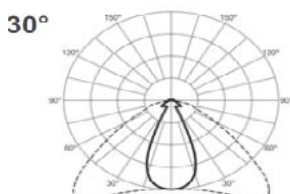

Dimensiones:

Accesorios:

cable suspensión

Tapas

Grapas

uniones

PERFIL H10

Referencia	Descripcion	Longitud max	Color	PVP /m
PH10	Pefil H10 Aluminio	3 metros	Aluminio	
PH10-C	Perfil H10 color	3 metros	Consultar	
PMMA PH10P	Difusor Opal plano	2 metros	OPAL	
PMMA PH10C	Difusor Opal curvo	2 metros	OPAL	
PMMA 30°	Optica 30°	2 metros	Transparente	
PMMA 60°	Optica 60°	2 metros	Transparente	
PMMA 90°	Optica 90°	2 metros	Transparente	
TAPAS PH10	Tapas		GRIS	
GRAPAS PH10-M	Grapas Metalicas		acero inox	
GRAPAS PH10-P	Grapas Plastico		Gris	

Dimensiones:

INSTALACIÓN

Accesorios:

Tapas

Grapas

PERFIL EMP-15

Referencia	Descripcion	Longitud max	Color	PVP /m
Perfil EMP-15	Pefil Empotrar	2 metros	Aluminio	8 €
PC-EMP-15-SM	Policarbonato semitransparente	2 metros	Semitransparente	6 €
PC-EMP-15-O	Policarbonato opal	2 metros	OPAL	6 €
PC-EMP-15-T	Policarbonato transparente	2 metros	Translucido	6 €
TAPA EMP-15	Tapa Lateral		GRIS	1
GRAPA EMP-15	Grapa sujección metalica		Acero inox	1

Dimensiones:

Clip de montaje (metal)

Tapa para perfil con agujero y sin agujero

PERFIL EMP-28

Referencia	Descripcion	Longitud max	Color	PVP /m
Perfil EMP-28	Pefil Empotrar	2 metros	Aluminio	14
PC-EMP-28-SM	Policarbonato semitransparente	2 metros	Semitrasnparente	10
PC-EMP-28-O	Policarbonato opal	2 metros	OPAL	10
PC-EMP-28-T	Policarbonato transparente	2 metros	Translucido	10
TAPA EMP-28	Tapa Lateral		GRIS	4,5
GRAPA EMP-28	Sujección perfil metalica muelle		Gris metalico	3,4

Dimensiones:

Tapa para perfil con agujero y sin agujero

Perfil de aluminio

Cubierta PMMA mate opal
Cubierta PMMA semi-transp.
Cubierta PC difusa

Pinza de resorte