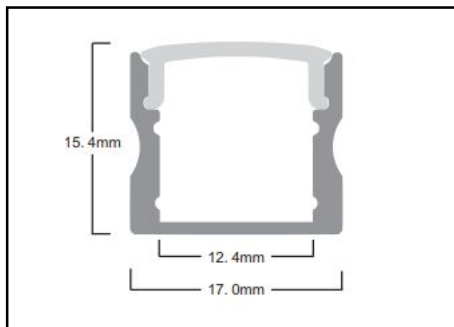

Tapas

PERFIL U15

Referencia	Descripcion	Longitud max	Color	PVP /m
PU15	Pefil Aluminio U15	2,6 metros	Aluminio	
DU15	Difusor Opal U15	2,6 metros	OPAL	
TAPA U15	Tapa lateral U15		GRIS	
GRAPA U15	GRAPA U15		METAL	

Dimensiones:

Accesorios:

Tapas

Grapas

PERFIL U14-E

Referencia	Descripcion	Longitud max	Color	PVP /m
PU14-E	Pefil Empotrar U14-E	2 metros	Aluminio	
DU14-E	Difusor opal perfil PU14-E	2 metros	OPAL	
TAPA U14-E	Tapa perfil U14-E		Gris	
Grapa U14-E	Grapa U14-E		Metal	

Dimensiones:

INSTALACIÓN

Accesorios:

Tapas

Grapas

PERFIL U28

Referencia	Descripción	Longitud max	Color	PVP /m
PU28	Pefil Aluminio U28	2 metros	Aluminio	
DU28	Difusor Opal 28	2 metros	OPAL	
TAPA U28	Tapa lateral U28		GRIS	
GRAPA U28	GRAPA U28		METAL	
Cable suspensión	Cable suspensión 1m			
Cable suspensión	Cable suspensión 2m			

Dimensiones:

Clip de montaje (metal)

Tapa para perfil con agujero y sin agujero

PERFIL EMP-28

Referencia	Descripcion	Longitud max	Color	PVP /m
Perfil EMP-28	Pefil Empotrar	2 metros	Aluminio	14
PC-EMP-28-SM	Policarbonato semitransparente	2 metros	Semitrasnparente	10
PC-EMP-28-O	Policarbonato opal	2 metros	OPAL	10
PC-EMP-28-T	Policarbonato transparente	2 metros	Translucido	10
TAPA EMP-28	Tapa Lateral		GRIS	4,5
GRAPA EMP-28	Sujección perfil metalica muelle		Gris metalico	3,4