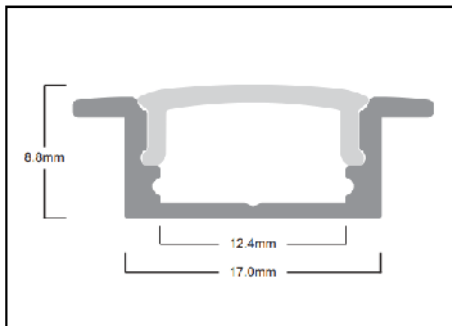

U29

U35 superficie

U35 Empotrar

L16 Angular

CA- CIRCULAR

H-10 OPTICAS

PERFIL U8

Referencia	Descripcion	Longitud max	Color	PVP /m
PU8	Pefil Aluminio U8	2,5 metros	Aluminio	
DU8	Difusor Opal U8	2,5 metros	OPAL	
TAPA U8	TAPA U8		GRIS	
GRAPA U8	GRAPA U8 METALICA		METALICA	
GRAPA MOV	GRAPA GIRATORIA		METALICA	
UNION U8-180°	UNION PERFILES 180°			
UNION U8-90°	UNION PERFILES 90°			

Dimensiones:

Accesorios:

Tapas

Grapas

Grapa Giratoria

Unión 180°

Unión 90°

PERFIL U8 EMPOTRAR

Referencia	Descripcion	Longitud max	Color	PVP /m
PU8-E	Pefil Empotrar	2 metros	Aluminio	
DU8-E	Difusor opal perfil pu8-E	2 metros	OPAL	
TAPA U8-E	Tapa perfil U8 Empotrar		Gris	

Dimensiones:

INSTALACIÓN

Accesorios:

Dimensiones:

Clip de montaje (metal)

Tapa para perfil con agujero y sin agujero

PERFIL EMP-28

Referencia	Descripcion	Longitud max	Color	PVP /m
Perfil EMP-28	Pefil Empotrar	2 metros	Aluminio	14
PC-EMP-28-SM	Policarbonato semitransparente	2 metros	Semitrasnparente	10
PC-EMP-28-O	Policarbonato opal	2 metros	OPAL	10
PC-EMP-28-T	Policarbonato transparente	2 metros	Translucido	10
TAPA EMP-28	Tapa Lateral		GRIS	4,5
GRAPA EMP-28	Sujección perfil metalica muelle		Gris metalico	3,4