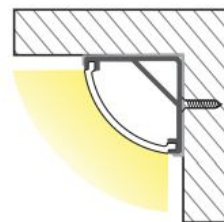

Dimensiones:

INSTALACIÓN

Accesorios:

Tapas

Grapas

cable suspensión

PERFIL U35

Referencia	Descripción	Longitud max	Color	PVP /m
PU35	Pefil Aluminio U35 B /G	3 metros	Aluminio/blanco	
DU35	Difusor Opal 35	3 metros	OPAL	
TAPA U35G	Tapa lateral U35 GRIS		GRIS	
TAPA U35B	Tapa lateral U35 BLANCO		BLANCO	
GRAPA U35	GRAPA U35		METAL	
Cable suspensión	Cable suspensión 1m			
Cable suspensión	Cable suspensión 2m			

Dimensiones:

Accesorios:

Tapas

Grapas

cable suspensión

PERFIL U35-E

Referencia	Descripción	Longitud max	Color	PVP /m
PU35-E	Pefil Aluminio U35-E	3 metros	Aluminio	
DU35-E	Difusor Opal 35	3 metros	OPAL	
TAPA U35-EG	Tapa lateral U35-EG		GRIS	
TAPA U35-EB	TAPA LATERAL U35-EB		BLANCO	
GRAPA U35-E	GRAPA U35-E		METAL	
Cable suspensión	Cable suspensión 1m			
Cable suspensión	Cable suspensión 2m			

Dimensiones:

INSTALACIÓN

Accesorios:

Tapas

Grapas

cable suspensión

PERFIL L16

Referencia	Descripcion	Longitud max	Color	PVP /m
PL16	Pefil Aluminio PL16	2 metros	Aluminio	
DL16	Difusor Opal PL16	2 metros	OPAL	
TAPA PL16	Tapa lateral PL16		GRIS	
GRAPA U16	GRAPA PL16		METAL	

Dimensiones:

INSTALACIÓN

Accesorios:

Tapas

Grapas

PERFIL CA-CIRCULAR

Referencia	Descripcion	Longitud max	Color	PVP /m
CA-600	CIRCULAR 600 mm		Aluminio	
CA-900	CIRCULAR 900 mm		OPAL	
CA-1200	CIRCULAR 1200 mm		GRIS	
GRAPA U28	GRAPA U28		METAL	
Cable suspensión	Cable suspensión 1m			
Cable suspensión	Cable suspensión 2m			