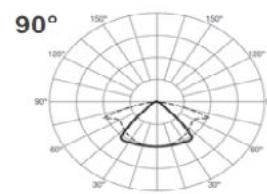

Dimensiones:

Accesorios:

cable suspensión

Tapas

Grapas

uniones

PERFIL H10

Referencia	Descripcion	Longitud max	Color	PVP /m
PH10	Pefil H10 Aluminio	3 metros	Aluminio	
PH10-C	Perfil H10 color	3 metros	Consultar	
PMMA PH10P	Difusor Opal plano	2 metros	OPAL	
PMMA PH10C	Difusor Opal curvo	2 metros	OPAL	
PMMA 30°	Optica 30°	2 metros	Transparente	
PMMA 60°	Optica 60°	2 metros	Transparente	
PMMA 90°	Optica 90°	2 metros	Transparente	
TAPAS PH10	Tapas		GRIS	
GRAPAS PH10-M	Grapas Metalicas		acero inox	
GRAPAS PH10-P	Grapas Plastico		Gris	

Dimensiones:

INSTALACIÓN

Accesorios:

Tapas

Grapas

PERFIL EMP-15

Referencia	Descripcion	Longitud max	Color	PVP /m
Perfil EMP-15	Pefil Empotrar	2 metros	Aluminio	8 €
PC-EMP-15-SM	Policarbonato semitransparente	2 metros	Semitransparente	6 €
PC-EMP-15-O	Policarbonato opal	2 metros	OPAL	6 €
PC-EMP-15-T	Policarbonato transparente	2 metros	Translucido	6 €
TAPA EMP-15	Tapa Lateral		GRIS	1
GRAPA EMP-15	Grapa sujección metalica		Acero inox	1

Dimensiones:

Clip de montaje (metal)

Tapa para perfil con agujero y sin agujero

PERFIL EMP-28

Referencia	Descripcion	Longitud max	Color	PVP /m
Perfil EMP-28	Pefil Empotrar	2 metros	Aluminio	14
PC-EMP-28-SM	Policarbonato semitransparente	2 metros	Semitrasnparente	10
PC-EMP-28-O	Policarbonato opal	2 metros	OPAL	10
PC-EMP-28-T	Policarbonato transparente	2 metros	Translucido	10
TAPA EMP-28	Tapa Lateral		GRIS	4,5
GRAPA EMP-28	Sujección perfil metalica muelle		Gris metalico	3,4

Dimensiones:

Tapa para perfil con agujero y sin agujero

Perfil de aluminio

Cubierta PMMA mate opal
Cubierta PMMA semi-transp.
Cubierta PC difusa

Pinza de resorte