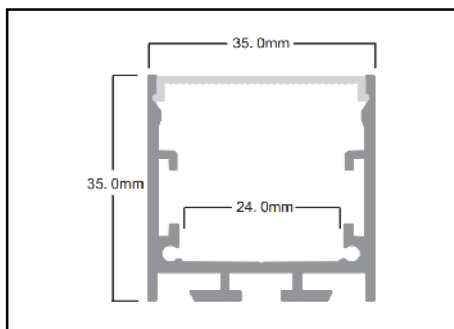

PERFIL U35

Referencia	Descripción	Longitud max	Color	PVP /m
PU35	Pefil Aluminio U35 B /G	3 metros	Aluminio/blanco	
DU35	Difusor Opal 35	3 metros	OPAL	
TAPA U35G	Tapa lateral U35 GRIS		GRIS	
TAPA U35B	Tapa lateral U35 BLANCO		BLANCO	
GRAPA U35	GRAPA U35		METAL	
Cable suspensión	Cable suspensión 1m			
Cable suspensión	Cable suspensión 2m			

Dimensiones: