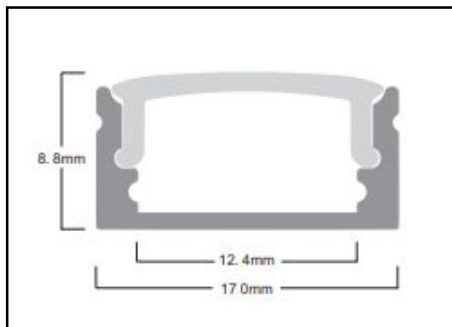

U29

U35 superficie

U35 Empotrar

L16 Angular

CA- CIRCULAR

H-10 OPTICAS

PERFIL U8

Referencia	Descripcion	Longitud max	Color	PVP /m
PU8	Pefil Aluminio U8	2,5 metros	Aluminio	
DU8	Difusor Opal U8	2,5 metros	OPAL	
TAPA U8	TAPA U8		GRIS	
GRAPA U8	GRAPA U8 METALICA		METALICA	
GRAPA MOV	GRAPA GIRATORIA		METALICA	
UNION U8-180°	UNION PERFILES 180°			
UNION U8-90°	UNION PERFILES 90°			

Dimensiones:

Accesorios:

Tapas

Grapas

Grapa Giratoria

Unión 180°

Unión 90°

PERFIL U8 EMPOTRAR

Dimensiones:

Clip de montaje (metal)

Tapa para perfil con agujero y sin agujero

PERFIL EMP-28

Referencia	Descripcion	Longitud max	Color	PVP /m
Perfil EMP-28	Pefil Empotrar	2 metros	Aluminio	14
PC-EMP-28-SM	Policarbonato semitransparente	2 metros	Semitrasnparente	10
PC-EMP-28-O	Policarbonato opal	2 metros	OPAL	10
PC-EMP-28-T	Policarbonato transparente	2 metros	Translucido	10
TAPA EMP-28	Tapa Lateral		GRIS	4,5
GRAPA EMP-28	Sujección perfil metalica muelle		Gris metalico	3,4