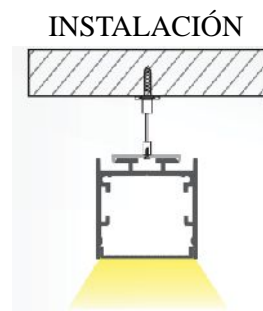

PERFIL U35

Referencia	Descripción	Longitud max	Color	PVP /m
PU35	Pefil Aluminio U35 B /G	3 metros	Aluminio/blanco	
DU35	Difusor Opal 35	3 metros	OPAL	
TAPA U35G	Tapa lateral U35 GRIS		GRIS	
TAPA U35B	Tapa lateral U35 BLANCO		BLANCO	
GRAPA U35	GRAPA U35		METAL	
Cable suspensión	Cable suspensión 1m			
Cable suspensión	Cable suspensión 2m			

Dimensiones: